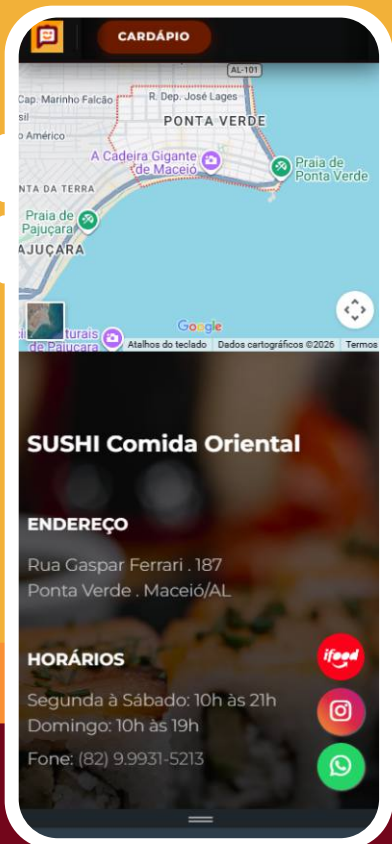

Aparência
Suba sua logo, escolha as cores da marca e adicione banners impactantes no topo do cardápio. É o que seus clientes veem primeiro!

Minha Loja
Configure horários de funcionamento, endereço, taxa de entrega por bairro, links para Instagram e iFood, e notificações pelo Telegram.

Como vai ficar!

Logo e Vídeo de fundo
O vídeo de fundo passando em loop.

Ícones Flutuantes
Ifood . Instagram . Whatsapp

Como vai ficar!

Vídeos

Nós fazemos os seus vídeos se o cliente preferir.

Ícones Flutuantes

Ifood . Instagram . Whatsapp

Mapa Localização

Rodapé

Todas as suas informações resumidas

Clique nos Ícones

Veja alguns modelos:

**COMIDA
JAPONESA**
CARDÁPIO
EM IMAGENS

**HOTÉIS E
POUSADAS**
CARDÁPIO
EM IMAGENS