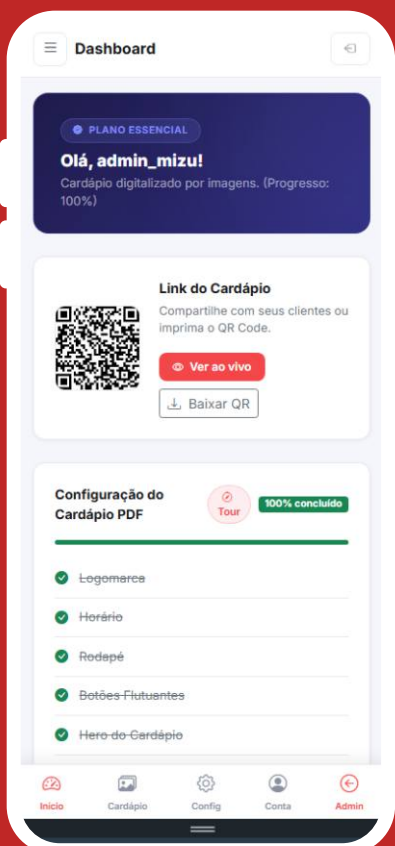

PLANO ESSENCIAL

**e-menu
virtual**

Conectando sabores

Vitrine digital por imagens:

Seu cardápio online com link próprio, QR Code e painel de gerenciamento.

- **Link próprio:**
emenuvirtual.com.br/seunome
- Acesso ao painel de gerenciamento
- Hospedagem + QR Code inclusos
- Logo, banner e vídeo/GIF no topo
- Cores e identidade visual personalizadas
- Status **Aberto/Fechado:**
Automático por horário
- **Botões flutuantes:**
(WhatsApp, iFood, Instagram)
- Suporte via WhatsApp
- Sem taxas ocultas
- Guia completo de uso do seu Plano

PEDIDOS & PAGAMENTOS

- ✗ Pedidos online
- ✗ PIX, Cartão e Dinheiro
- ✗ Kanban em tempo real
- ✗ Taxa por bairro

GESTÃO & ANALYTICS

- ✓ Visualizações do cardápio
- ✗ Relatórios de faturamento
- ✗ Notificações por Telegram

01

Entre no site:

www.emenuvirtual.com.br

02

Painel do Cliente:

www.emenuvirtual.com.br/seunome

Bem-vindo ao seu Painel!
Aqui você acompanha pedidos,
visualizações do cardápio e a
configuração da sua loja.
Vamos dar um tour rápido?

Link do Cardápio
Este QR Code é o acesso direto
dos seus clientes ao cardápio
digital. Imprima, cole no balcão
ou compartilhe no Instagram!

Checklist de Configuração
Complete cada item desta lista
para deixar seu cardápio 100%
pronto. Clique em qualquer link
para ir direto à configuração.