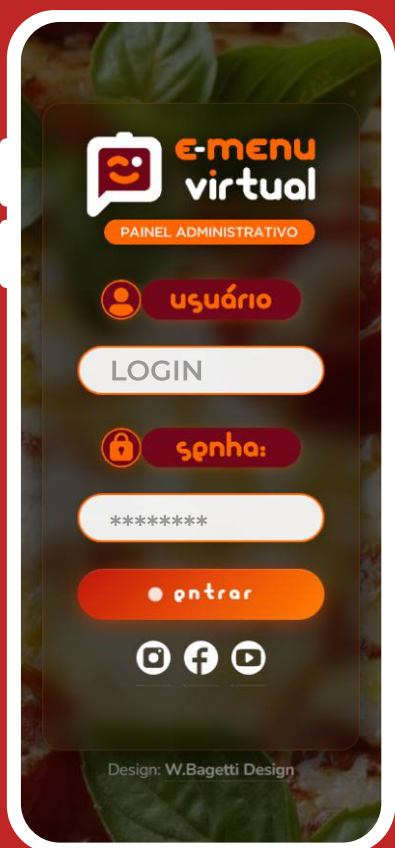

PLANO ESSENCIAL

**e-menu
virtual**

Conectando sabores

Vitrine digital por imagens:

Seu cardápio online com link próprio, QR Code e painel de gerenciamento.

- **Link próprio:**
emenuvirtual.com.br/seunome
- Acesso ao painel de gerenciamento
- Hospedagem + QR Code inclusos
- Logo, banner e vídeo/GIF no topo
- Cores e identidade visual personalizadas
- Status **Aberto/Fechado:**
Automático por horário
- **Botões flutuantes:**
(WhatsApp, iFood, Instagram)
- Suporte via WhatsApp
- Sem taxas ocultas
- Guia completo de uso do seu Plano

PEDIDOS & PAGAMENTOS

- ✗ Pedidos online
- ✗ PIX, Cartão e Dinheiro
- ✗ Kanban em tempo real
- ✗ Taxa por bairro

GESTÃO & ANALYTICS

- ✓ Visualizações do cardápio
- ✗ Relatórios de faturamento
- ✗ Notificações por Telegram

01

Entre no site:

www.emenuvirtual.com.br

02

Painel do Cliente:

www.emenuvirtual.com.br/seunome

Bem-vindo ao seu Painel!
Aqui você acompanha pedidos,
visualizações do cardápio e a
configuração da sua loja.
Vamos dar um tour rápido?

Link do Cardápio
Este QR Code é o acesso direto
dos seus clientes ao cardápio
digital. Imprima, cole no balcão
ou compartilhe no Instagram!

Checklist de Configuração
Complete cada item desta lista
para deixar seu cardápio 100%
pronto. Clique em qualquer link
para ir direto à configuração.