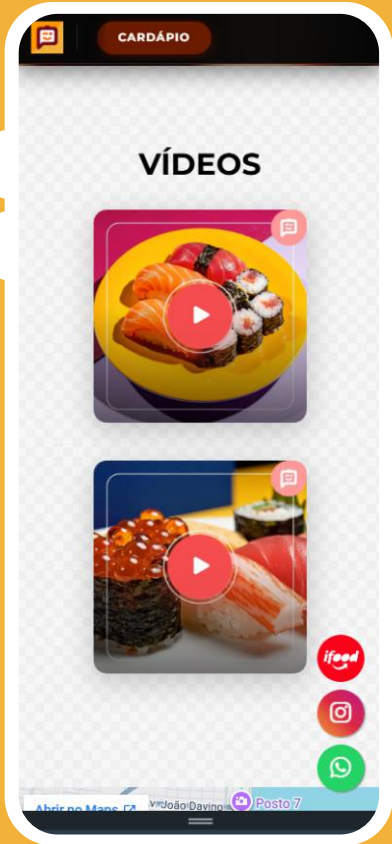

Aparência
Suba sua logo, escolha as cores da marca e adicione banners impactantes no topo do cardápio. É o que seus clientes veem primeiro!

Minha Loja
Configure horários de funcionamento, endereço, taxa de entrega por bairro, links para Instagram e iFood, e notificações pelo Telegram.

Como vai ficar!

Logo e Vídeo de fundo
O vídeo de fundo passando em loop.

Ícones Flutuantes
Ifood . Instagram . Whatsapp

Como vai ficar!

Vídeos

Nós fazemos os seus vídeos se o cliente preferir.

Ícones Flutuantes

Ifood . Instagram . Whatsapp

Mapa Localização

Rodapé

Todas as suas informações resumidas

Clique nos Ícones

Veja alguns modelos:

**COMIDA
JAPONESA**
CARDÁPIO
EM IMAGENS

**HOTÉIS E
POUSADAS**
CARDÁPIO
EM IMAGENS