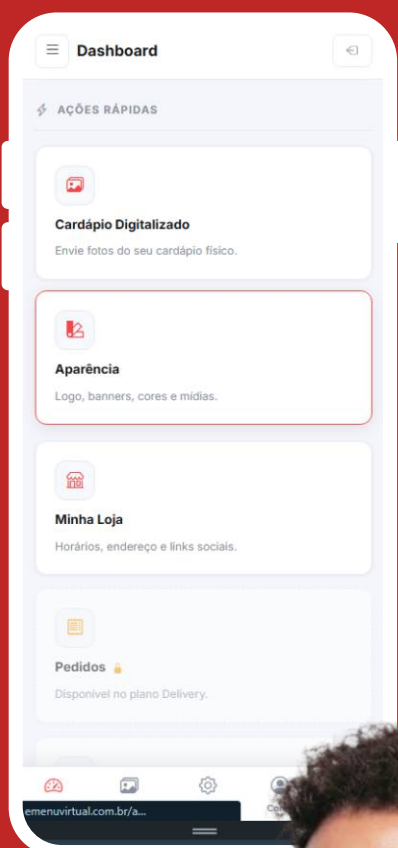

Visualizações do Cardápio
Aqui você acompanha quantas vezes seu cardápio foi aberto — hoje, na semana e no total. O gráfico de 7 dias aparece logo abaixo.

Cardápio Digitalizado
No plano Essencial, envie o pdf do seu cardápio físico. Seus clientes veem as imagens direto no celular — sem precisar cadastrar item por item.

Aparência
Suba sua logo, escolha as cores da marca e adicione banners impactantes no topo do cardápio. É o que seus clientes veem primeiro!

Minha Loja
Configure horários de funcionamento, endereço, taxa de entrega por bairro, links para Instagram e iFood, e notificações pelo Telegram.