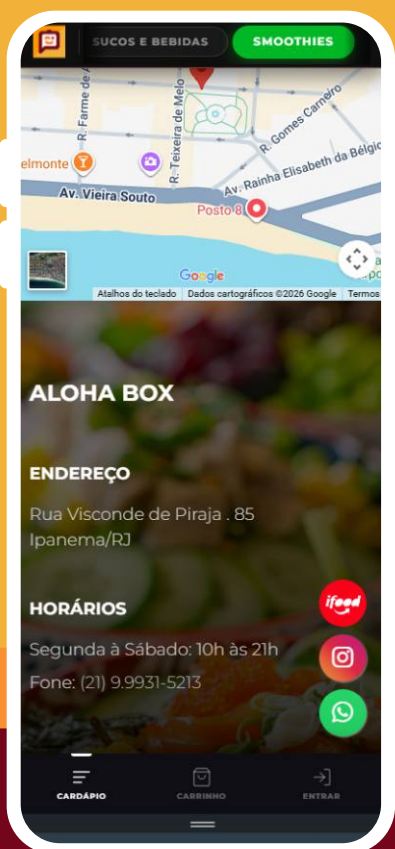

Como vai ficar!

Logo e Vídeo de fundo

O vídeo de fundo passando em loop.

Ícones Flutuantes

Ifood . Instagram . Whatsapp

Como vai ficar!

Vídeos

Nós fazemos os seus vídeos se o cliente preferir.

Ícones Flutuantes

Ifood . Instagram . Whatsapp

Mapa Localização

Rodapé

Todas as suas informações resumidas

Clique nos Ícones

Veja alguns modelos:

**COMIDA
JAPONESA**
CARDÁPIO
EM IMAGENS