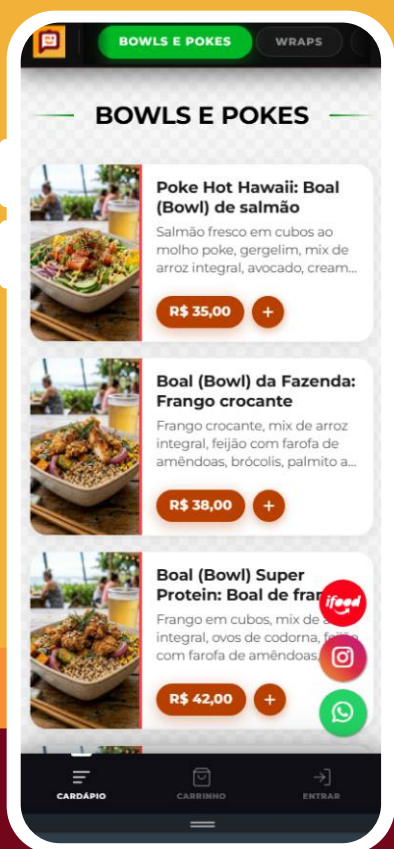

Como vai ficar!

Logo e Vídeo de fundo

O vídeo de fundo passando em loop.

Ícones Flutuantes

Ifood . Instagram . Whatsapp

Como vai ficar!

Vídeos

Nós fazemos os seus vídeos se o cliente preferir.

Ícones Flutuantes

Ifood . Instagram . Whatsapp

Mapa Localização

Rodapé

Todas as suas informações resumidas

Clique nos Ícones

Veja alguns modelos:

**COMIDA
JAPONESA**
CARDÁPIO
EM IMAGENS