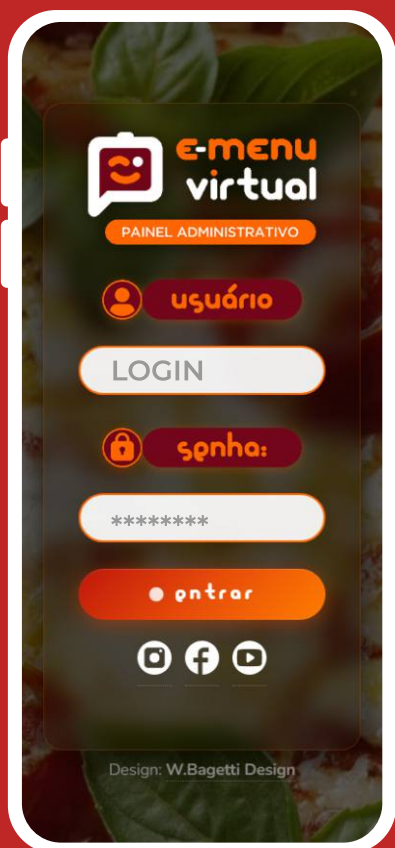

Plano Delivery

Pedidos e pagamentos online

CARDÁPIO

- ✓ Cardápio por imagens
- ✓ Categorias ilimitadas
- ✓ Variações de tamanho
- ✓ Adicionais e complementos

VISUAL & IDENTIDADE

- ✓ Logo, banner e vídeo/GIF
- ✓ Cores e identidade visual
- ✓ Status Aberto/Fechado
- ✓ Botões flutuantes

PEDIDOS & PAGAMENTOS

- ✓ Pedidos online
- ✓ PIX, Cartão e Dinheiro
- ✓ Kanban em tempo real
- ✓ Taxa por bairro

GESTÃO & ANALYTICS

- ✓ Visualizações do cardápio
- ✓ Relatórios de faturamento
- ✓ Notificações por Telegram

01

Entre no site:

www.emenuvirtual.com.br

02

Painel do Cliente:

www.emenuvirtual.com.br/seunome

Bem-vindo ao seu Painel!
Aqui você acompanha pedidos,
visualizações do cardápio e a
configuração da sua loja.
Vamos dar um tour rápido?

Link do Cardápio

Este QR Code é o acesso direto
dos seus clientes ao cardápio
digital. Imprima, cole no balcão
ou compartilhe no Instagram!

Checklist de Configuração

Complete cada item desta lista
para deixar seu cardápio 100%
pronto. Clique em qualquer link
para ir direto à configuração.