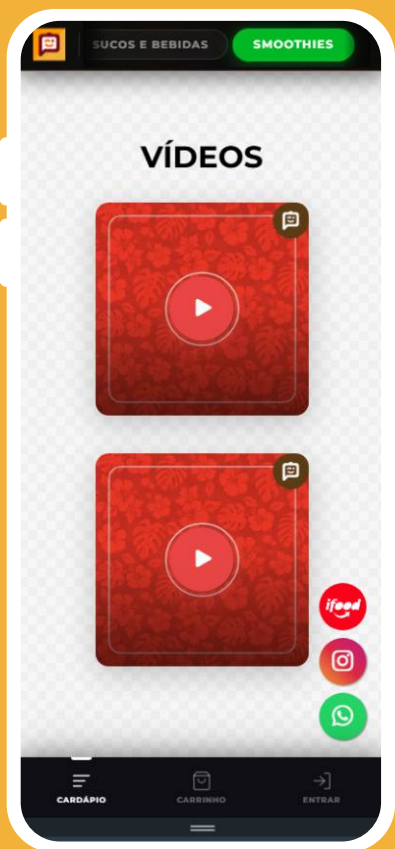

Como vai ficar!

Logo e Vídeo de fundo

O vídeo de fundo passando em loop.

Ícones Flutuantes

Ifood . Instagram . Whatsapp

Como vai ficar!

Vídeos

Nós fazemos os seus vídeos se o cliente preferir.

Ícones Flutuantes

Ifood . Instagram . Whatsapp

Mapa Localização

Rodapé

Todas as suas informações resumidas

Clique nos Ícones

Veja alguns modelos:

**COMIDA
JAPONESA**
CARDÁPIO
EM IMAGENS