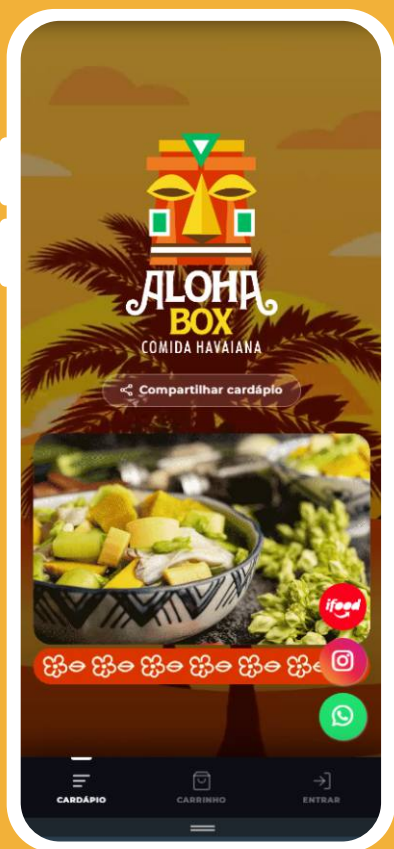

Como vai ficar!

Logo e Vídeo de fundo

O vídeo de fundo passando em loop.

Ícones Flutuantes

Ifood . Instagram . Whatsapp