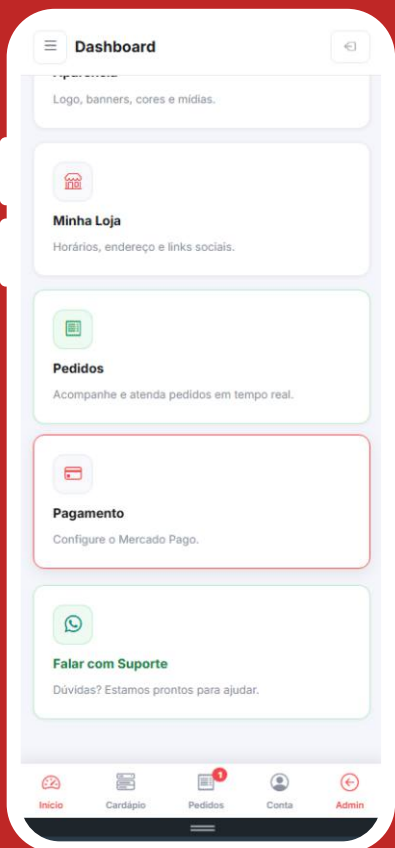

01

Entre no site:

www.emenuvirtual.com.br

02

Painel do Cliente:

www.emenuvirtual.com.br/seunome

Bem-vindo ao seu Painel!
Aqui você acompanha pedidos,
visualizações do cardápio e a
configuração da sua loja.
Vamos dar um tour rápido?

Link do Cardápio

Este QR Code é o acesso direto
dos seus clientes ao cardápio
digital. Imprima, cole no balcão
ou compartilhe no Instagram!

Checklist de Configuração

Complete cada item desta lista
para deixar seu cardápio 100%
pronto. Clique em qualquer link
para ir direto à configuração.

Visualizações do Cardápio

Aqui você acompanha quantas vezes seu cardápio foi aberto — hoje, na semana e no total. O gráfico de 7 dias aparece logo abaixo.

Cardápio Dinâmico

Cadastre produtos com variantes (tamanhos) e adicionais (extras). O cliente monta o pedido completo direto no celular.

Aparência

Suba sua logo, escolha as cores da marca e adicione banners impactantes no topo do cardápio. É o que seus clientes veem primeiro!

Minha Loja

Configure horários de funcionamento, endereço, taxa de entrega por bairro, links para Instagram e iFood, e notificações pelo Telegram.