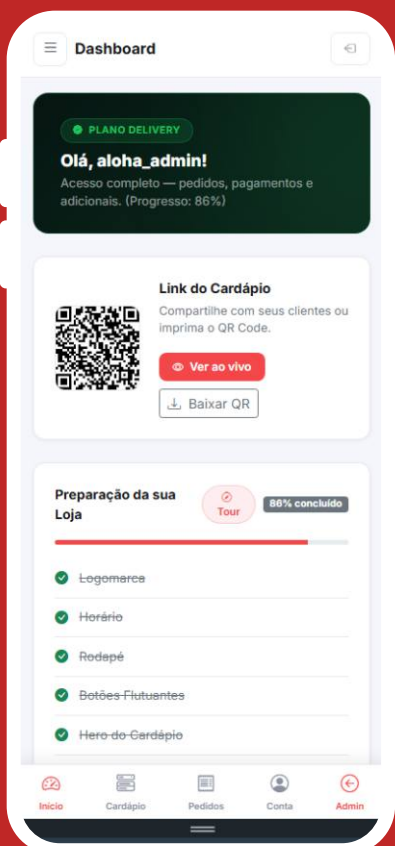

Plano Delivery

Pedidos e pagamentos online

CARDÁPIO

- ✓ Cardápio por imagens
- ✓ Categorias ilimitadas
- ✓ Variações de tamanho
- ✓ Adicionais e complementos

VISUAL & IDENTIDADE

- ✓ Logo, banner e vídeo/GIF
- ✓ Cores e identidade visual
- ✓ Status Aberto/Fechado
- ✓ Botões flutuantes

PEDIDOS & PAGAMENTOS

- ✓ Pedidos online
- ✓ PIX, Cartão e Dinheiro
- ✓ Kanban em tempo real
- ✓ Taxa por bairro

GESTÃO & ANALYTICS

- ✓ Visualizações do cardápio
- ✓ Relatórios de faturamento
- ✓ Notificações por Telegram

01

Entre no site:

www.emenuvirtual.com.br

02

Painel do Cliente:

www.emenuvirtual.com.br/seunome

Bem-vindo ao seu Painel!
Aqui você acompanha pedidos,
visualizações do cardápio e a
configuração da sua loja.
Vamos dar um tour rápido?

Link do Cardápio

Este QR Code é o acesso direto
dos seus clientes ao cardápio
digital. Imprima, cole no balcão
ou compartilhe no Instagram!

Checklist de Configuração

Complete cada item desta lista
para deixar seu cardápio 100%
pronto. Clique em qualquer link
para ir direto à configuração.