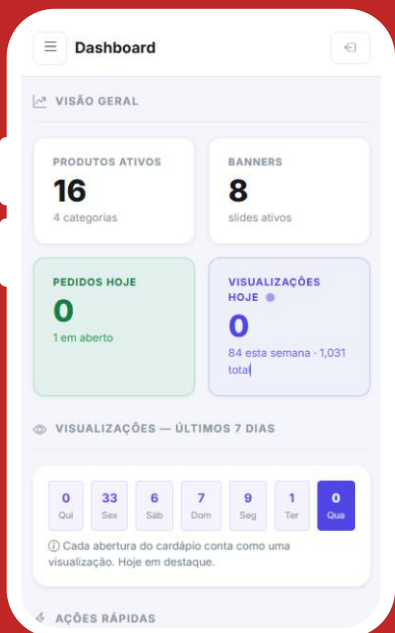

PEDIDOS & PAGAMENTOS

- ✓ Pedidos online
- ✓ PIX, Cartão e Dinheiro
- ✓ Kanban em tempo real
- ✓ Taxa por bairro

GESTÃO & ANALYTICS

- ✓ Visualizações do cardápio
- ✓ Relatórios de faturamento
- ✓ Notificações por Telegram

01

Entre no site:

www.emenuvirtual.com.br

02

Painel do Cliente:

www.emenuvirtual.com.br/seunome

Bem-vindo ao seu Painel!
Aqui você acompanha pedidos,
visualizações do cardápio e a
configuração da sua loja.
Vamos dar um tour rápido?

Link do Cardápio

Este QR Code é o acesso direto
dos seus clientes ao cardápio
digital. Imprima, cole no balcão
ou compartilhe no Instagram!

Checklist de Configuração

Complete cada item desta lista
para deixar seu cardápio 100%
pronto. Clique em qualquer link
para ir direto à configuração.

Visualizações do Cardápio

Aqui você acompanha quantas vezes seu cardápio foi aberto — hoje, na semana e no total. O gráfico de 7 dias aparece logo abaixo.

Cardápio Dinâmico

Cadastre produtos com variantes (tamanhos) e adicionais (extras). O cliente monta o pedido completo direto no celular.